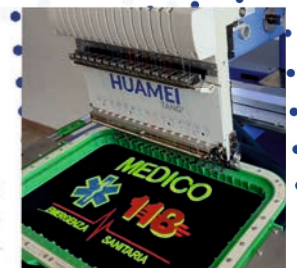

TELAI MAGNETICI

INTELAIATORI E TELAI COMPATIBILI PER QUALSIASI MACCHINA

DIPINTEX
MACCHINE DA RICAMO

Supporti laterali intercambiabili a seconda del campo macchina

1	ST-M0404	95x95mm	
2	ST-M0413	100x325mm	
3	ST-M0505	130x130mm	
4	ST-M6565	165x165mm	
5	ST-M0608	150x205mm	
6	ST-M7272	175x175mm	
7	ST-M0803	195x70mm	